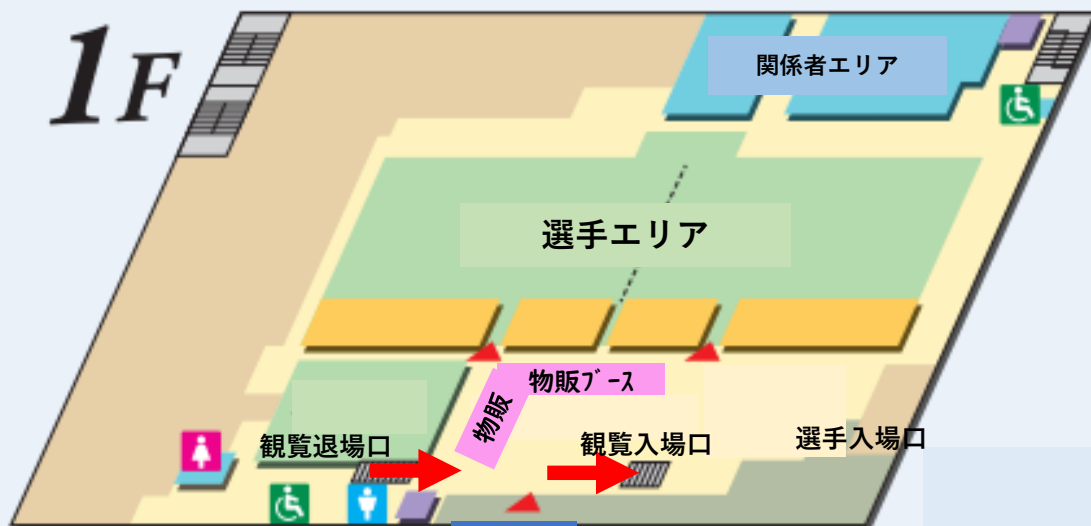

【春チア2023】大会開催会場図

アリーナ席へは、2階よりアリーナ席にお進みください。
スタンド席へは、3階よりスタンド席にお進みください。

退場口の階段から、ご入場
できません。

ご入場は、右手の階段にて
2階・3階までお上がりください。