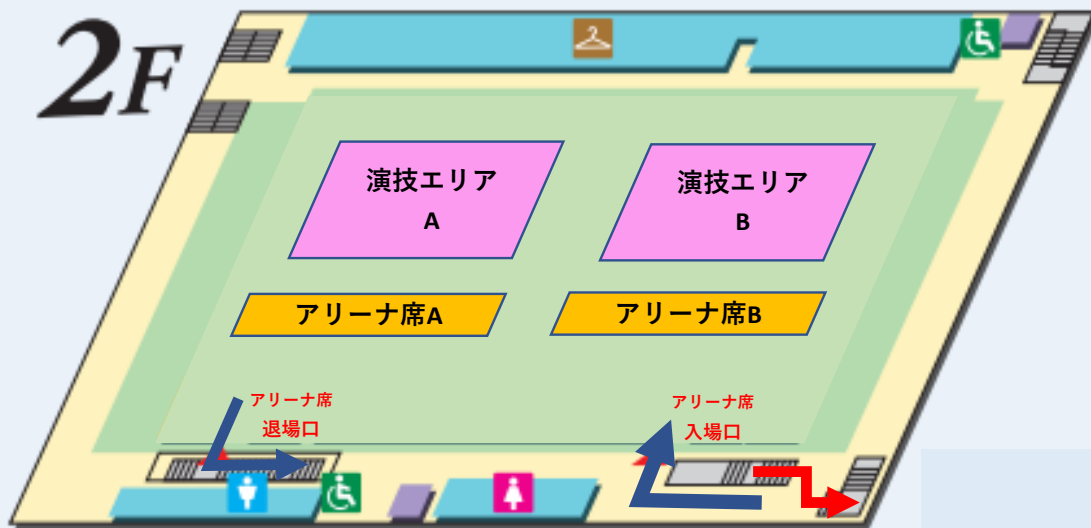

【春チア2023】大会開催会場図

アリーナ席へは、2階よりアリーナ席にお進みください。
スタンド席へは、3階よりスタンド席にお進みください。

退場口の階段から、ご入場
できません。

ご入場は、右手の階段にて
2階・3階までお上がりください。