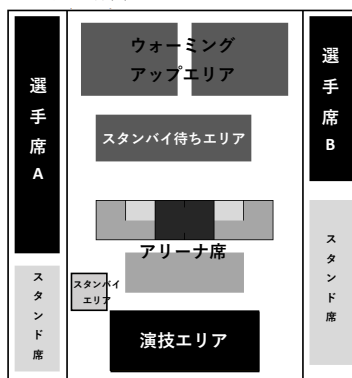

【上手側】
(演技エリアに向かって右側)

【下手側】
(演技エリアに向かって左側)

【No-1】			
No.	1	8 BEARS GOLD	B12/B13/B14
No.	2	9 SHIBAURA ANGELS TINY TINY	B2/B3
No.	3	16 St.GAYA(JV)	A4/A5
No.	4	15 SHIBAURA ANGELS PINK	B2/B3
No.	5	16 St.GAYA(VARSITY)	A6/A7
No.	6	17 SHIBAURA ANGELS SILVER	B4/B5 B6/B7/B8 B9/B10/B11
No.	7	25 SHIBAURA ANGELS WHITE	
No.	8	20 SHIBAURA ANGELS MINT	
No.	9	23 SHIBAURA ANGELS BEAM	
No.	10	9 F!リーダーズ保土ヶ谷校	B15
No.	11	10 BEARS	B12/B13/B14
No.	12	7 BEARS SMILE	

【No-2】			
No.	13	8 Green Flash	A1
No.	14	16 windys	A2/A3
No.	15	10 JEWELRY・Emerald	A8/A9/A10
No.	16	7 Little Mermaids WHITE	A11
No.	17	11 happy cheer	A12/A13
No.	18	11 MCCBUNNYHOP Shiny	A14/A15
No.	19	10 ANGELS GLORY	B1
No.	20	8 little windys	A2/A3
No.	21	7 JEWELRY・Ruby	A8/A9/A10
No.	22	7 MCCBUNNYHOP Lovely	A16
No.	23	10 チアリーディング STARS	B14/B16
No.	24	16 チアリーディング STARS	

■会場全体図■

【上手側】
(演技エリアに向かって右側)

【下手側】
(演技エリアに向かって左側)

【Ev-1】			
No. 25	14	FAIRIES POP SMILE	B2/B3/B4
No. 26	10	VICKIES Red	B5/B6/B7
No. 27	15	VICKIES Blue	B8/B9/B10
No. 28	7	STARS Crystal WHITE	B11/B13
No. 29	13	VICKIES Sparkle	B5/B6/B7 B8/B9/B10
No. 30	19	SHIBUARA ANGELS DREAM	B14/B15/B16
No. 31	13	VICKIES White	B5/B6/B7
No. 32	13	VICKIES Infinity	B8/B9/B10
No. 33	20	SHIBAURA ANGELS Platinum	B14/B15/B16
No. 34	7	FAIRIES POP	B2/B3/B4
No. 35	9	FAIRIES POP SHINING STARS	B2/B3/B4
No. 36	8	STARS Crystal PEARL	B11/B13