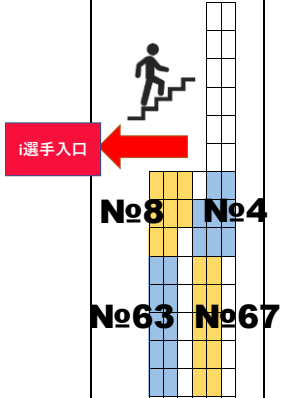

# 夏杯2022選手席図面

## 8/23 DANCE【第2部】

観覧席

### 【選手席利用時の注意点】

指定された選手席をご利用下さい。

時間になりましたら、集合写真にお進みください。

選手席には、荷物を置くことが可能です。貴重品の管理は引率者が行ってください。

ワークショップ及び表彰式には、代表者5名がご参加ください。

一般観覧席との行き来はできません。物の受渡等もご遠慮ください。

選手席での飲食は可能です。ゴミは各自お持ち帰りください。

演技エリアの撮影は不可です。

選手席にてチームメンバーを撮影することは可能です。

N (北)

W (西)

E (東)

S (南)

写真撮影