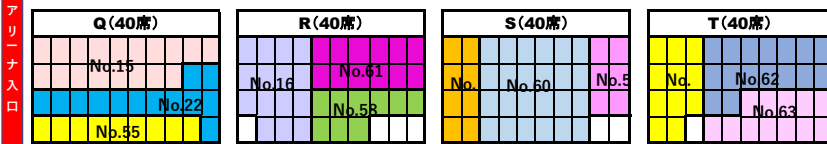

432席

アリーナ内は、土足禁止です。出入口付近は混雑しますので、靴の履き替えは座席をお願いします。

2階 選手席 (下手側)

120席

アリーナ内は、土足禁止です。出入口付近は混雑しますので、靴の履き替えは座席をお願いします。

第1部 チアリーディング										第1部 チアダンス									
No.1	8	SHIBAURA ENGELS PINK	K	No.21	11	LITTLE WINDYS	O	No.41	9	SHINYS	F	No.55	7	フリーダーズ 保土ヶ谷校	Q				
No.2	13	BEARS	L	No.22	9	MARINE STARS	Q	No.42	11	TCS All Star Team*Chocolat	F	No.56	6	RAINBOWS 代々木	S				
No.3	12	SHIBAURA ENGELS SILVER	K	No.23	8	VAMOS TOGETHER	O	No.43	13	RAINBOWS super kids labo/ RAINBOWS 清瀬	F	No.57	4	Diamonds Flower	S				
No.4	12	PINKY'S SPRINKLE	M	No.24	13	RAINBOWS 西東京	P	No.44	13	BEARS STAR	H	No.58	7	Berrys	R				
No.5	5	DREAMERS Twinkle	N	No.25	14	RAINBOWS 王子	P	No.45	11	STARS Crystal ELITE	E	No.59	9	Diamonds Sunny	T				
No.6	17	SHIBAURA ENGELS BEAM	K	No.26	18	RAINBOWS 東伊興	P	No.46	16	SENIOR	H	No.60	22	JEWELS	S				
No.7	23	SHIBAURA ENGELS DREAM	L	No.27	9	HAPPYCHEER	P	No.47	22	PINKY'S VIBRANT	I	No.61	10	SILVER STARS	R				
No.8	18	SHIBAURA ENGELS MINT	K	No.28	10	buddy gold	B	No.48	9	SHIBAURA ENGELS ROYAL	H	No.62	14	Golden WAVES Junior Varsity	T				
No.9	15	JEWELRY'S Diamond	N	No.29	13	VICKIE'S White	C	No.49	15	PreBys::Star	G	No.63	10	Golden WAVES Varsity	T				
No.10	20	SHIBAURA ENGELS WHITE	L	No.30	9	LUMINOUS	B	No.50	18	JELLY	G								
No.11	8	VICKIE'S Sparkle	N	No.31	15	SHIBAURA ENGELS BLUE	D	No.51	8	Bulle's Xceed	J								
No.12	13	FAIRIES POP SMILE	O	No.32	18	Pretty's::Jr.star	A	No.52	18	PINKY'S LUSTER	I								
No.13	13	フリーダーズ 保土ヶ谷校	M	No.33	15	ALL STARS OCEAN	B	No.53	10	SHIBAURA ENGELS Extreme	D								
No.14	10	CHOCO	N	No.34	15	FLAPPERS	E	No.54	13	VICKIE'S Silver	C								
No.15	14	ALL STARS STAR	Q	No.35	11	VICKIE'S Vivorous	C												
No.16	11	STARS Crystal WHITE	R	No.36	9	STARS Crystal AMBER	E												
No.17	11	DREAMERS Star	N	No.37	23	SHIBAURA ENGELS STORM	D												
No.18	15	WINDYS	O	No.38	9	チアリーディングSTARS	F												
No.19	14	Twinkles	M	No.39	15	CREAM	G												
No.20	10	PINKY'S STAR	M	No.40	5	Little Mermaids White	E												