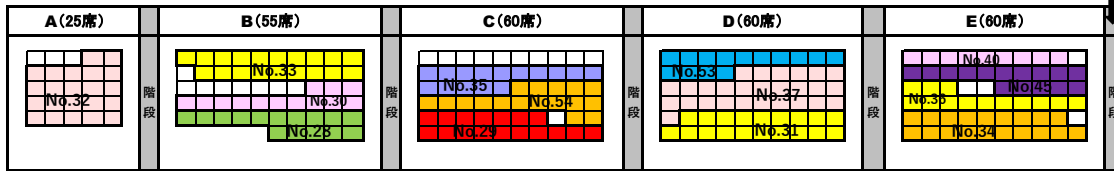

3階 選手席

520席

※座席は、部毎に入れ替え制となります。部が終了後、速やかにご移動をお願いいたします。退席の際には、ゴミ・忘れ物の確認をお願いいたします。
※選手席から「演技エリア」の写真・ビデオの撮影についてはできません。
※演技中は、お静かに観覧下さい。移動は演技と演技の間、アナウンス中をお願いします。

【下手側】
(選手席に向かって左側)

【中央】