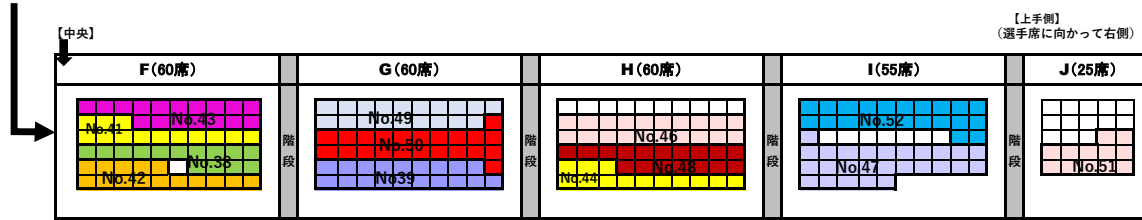

【上手側】
(選手席に向かって右側)