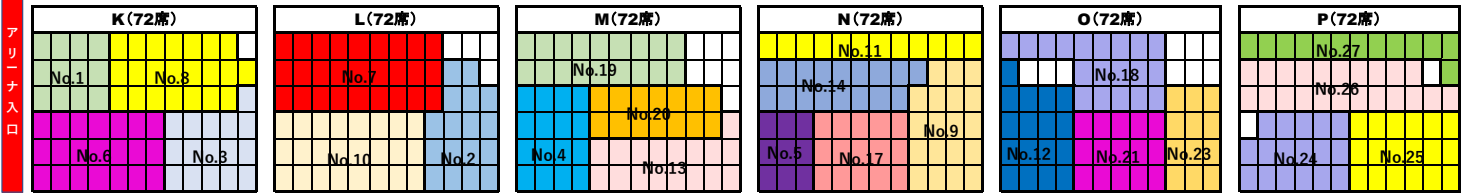

432席

アリーナ内は、土足禁止です。出入口付近は混雑しますので、靴の履き替えは座席をお願いします。

2階 選手席 (下手側)

120席

アリーナ内は、土足禁止です。出入口付近は混雑しますので、靴の履き替えは座席をお願いします。

第1部 チアリーディング										第1部 チアダンス									
No.1	8	SHIBAURA ENGELS PINK	K	No.21	11	LITTLE WINDYS	O	No.41	9	SHINYS	F	No.55	7	フリーダーズ 保土ヶ谷校	Q				
No.2	13	BEARS	L	No.22	9	MARINE STARS	Q	No.42	11	TCS All Star Team*Chocolat	F	No.56	6	RAINBOWS 代々木	S				
No.3	12	SHIBAURA ENGELS SILVER	K	No.23	8	VAMOS TOGETHER	O	No.43	13	RAINBOWS super kids labo/ RAINBOWS 清瀬	F	No.57	4	Diamonds Flower	S				
No.4	12	PINKY'S SPRINKLE	M	No.24	13	RAINBOWS 西東京	P	No.44	13	BEARS STAR	H	No.58	7	Berrys	R				
No.5	5	DREAMERS Twinkle	N	No.25	14	RAINBOWS 王子	P	No.45	11	STARS Crystal ELITE	E	No.59	9	Diamonds Sunny	T				
No.6	17	SHIBAURA ENGELS BEAM	K	No.26	18	RAINBOWS 東伊興	P	No.46	16	SENIOR	H	No.60	22	JEWELS	S				
No.7	23	SHIBAURA ENGELS DREAM	L	No.27	9	HAPPYCHEER	P	No.47	22	PINKY'S VIBRANT	I	No.61	10	SILVER STARS	R				
No.8	18	SHIBAURA ENGELS MINT	K	No.28	10	buddy gold	B	No.48	9	SHIBAURA ENGELS ROYAL	H	No.62	14	Golden WAVES Junior Varsity	T				
No.9	15	JEWELRY'S Diamond	N	No.29	13	VICKIE'S White	C	No.49	15	PreBys::Star	G	No.63	10	Golden WAVES Varsity	T				
No.10	20	SHIBAURA ENGELS WHITE	L	No.30	9	LUMINOUS	B	No.50	18	JELLY	G								
No.11	8	VICKIE'S Sparkle	N	No.31	15	SHIBAURA ENGELS BLUE	D	No.51	8	Bulle's Xceed	J								
No.12	13	FAIRIES POP SMILE	O	No.32	18	Pretty's::Jr.star	A	No.52	18	PINKY'S LUSTER	I								
No.13	13	フリーダーズ 保土ヶ谷校	M	No.33	15	ALL STARS OCEAN	B	No.53	10	SHIBAURA ENGELS Extreme	D								
No.14	10	CHOCO	N	No.34	15	FLAPPERS	E	No.54	13	VICKIE'S Silver	C								
No.15	14	ALL STARS STAR	Q	No.35	11	VICKIE'S Vivorous	C												
No.16	11	STARS Crystal WHITE	R	No.36	9	STARS Crystal AMBER	E												
No.17	11	DREAMERS Star	N	No.37	23	SHIBAURA ENGELS STORM	D												
No.18	15	WINDYS	O	No.38	9	チアリーディングSTARS	F												
No.19	14	Twinkles	M	No.39	15	CREAM	G												
No.20	10	PINKY'S STAR	M	No.40	5	Little Mermaids White	E												