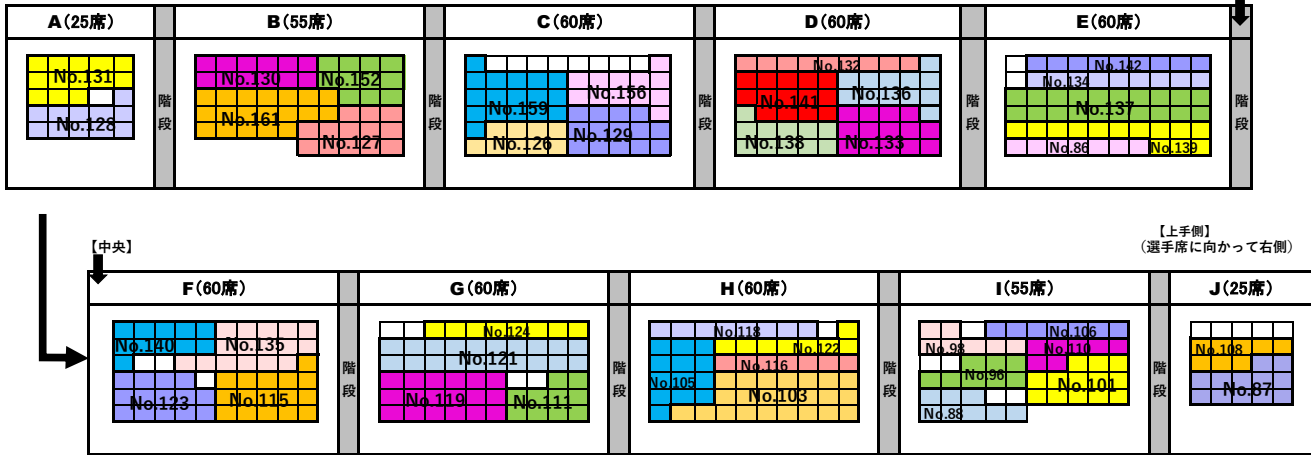

3階 選手席

520席

※座席は、部毎に入れ替え制となります。部が終了後、速やかにご移動をお願いいたします。退席の際には、ゴミ・忘れ物の確認をお願いいたします。  
 ※選手席から「演技エリア」の写真・ビデオの撮影についてはできません。  
 ※演技中は、お静かに観覧下さい。移動は演技と演技の間、アナウンス中をお願いいたします。

【下手側】  
 (選手席に向かって左側)

【中央】

2階 選手席 (上手側)