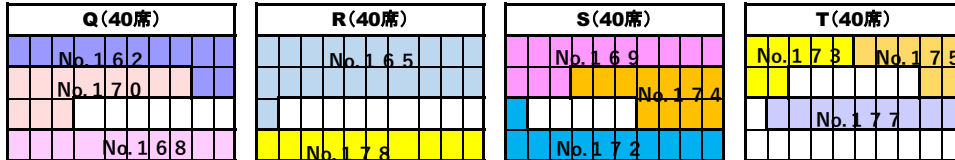

2階 選手席 (上手側)

240席

アリーナ内は、土足禁止です。出入口付近は混雑しますので、靴の履き替えは座席でお願いします。

アリーナ入口

2階 選手席 (下手側)

120席

アリーナ内は、土足禁止です。出入口付近は混雑しますので、靴の履き替えは座席でお願いします。

アリーナ入口