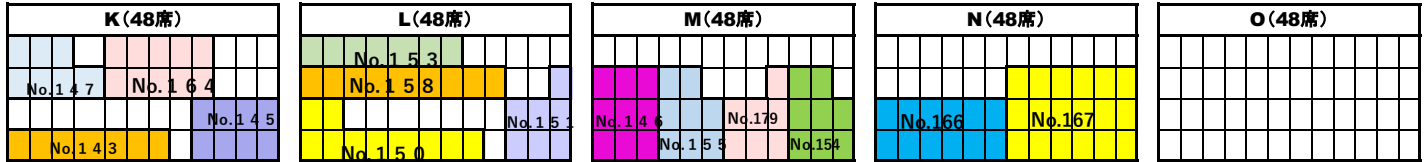

2階 選手席 (上手側)

240席

アリーナ内は、土足禁止です。出入口付近は混雑しますので、靴の履き替えは座席でお願いします。

アリーナ入口