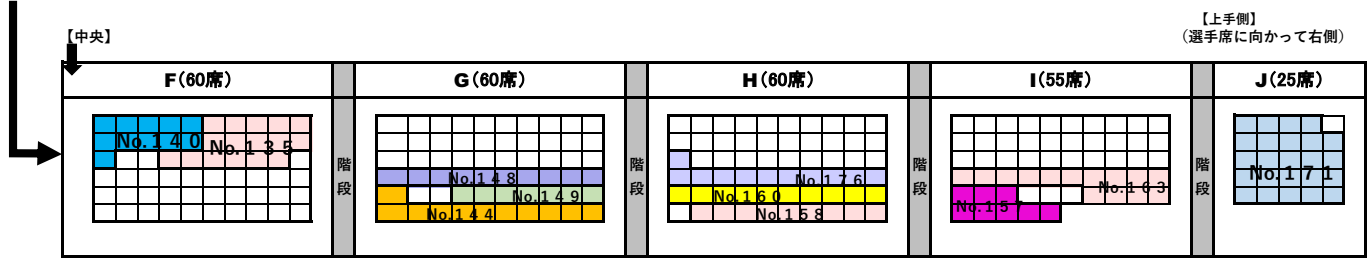

3階 選手席

520席

※座席は、部毎に入れ替え制となります。部が終了後、速やかにご移動をお願いいたします。退席の際には、ゴミ・忘れ物の確認をお願いいたします。  
 ※選手席から「演技エリア」の写真・ビデオの撮影についてはできません。  
 ※演技中は、お静かに観覧下さい。移動は演技と演技の間、アナウンス中をお願いいたします。

【下手側】  
 (選手席に向かって左側)

【中央】

【中央】

【上手側】  
 (選手席に向かって右側)

2階 選手席 (上手側)

240席

アリーナ内は、土足禁止です。出入口付近は混雑しますので、靴の履き替えは座席でお願いします。

アリーナ入口

2階 選手席 (下手側)

120席

アリーナ内は、土足禁止です。出入口付近は混雑しますので、靴の履き替えは座席でお願いします。

アリーナ入口