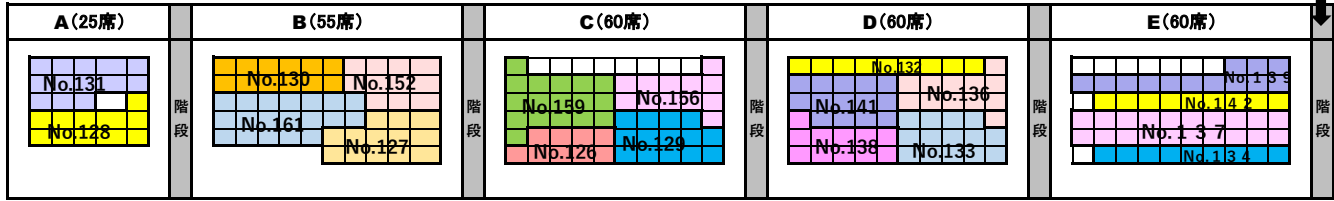

3階 選手席

520席

※座席は、部毎に入れ替え制となります。部が終了後、速やかにご移動をお願いいたします。退席の際には、ゴミ・忘れ物の確認をお願いいたします。  
 ※選手席から「演技エリア」の写真・ビデオの撮影についてはできません。  
 ※演技中は、お静かに観覧下さい。移動は演技と演技の間、アナウンス中をお願いいたします。

【下手側】  
 (選手席に向かって左側)

【中央】

【中央】

【上手側】  
 (選手席に向かって右側)