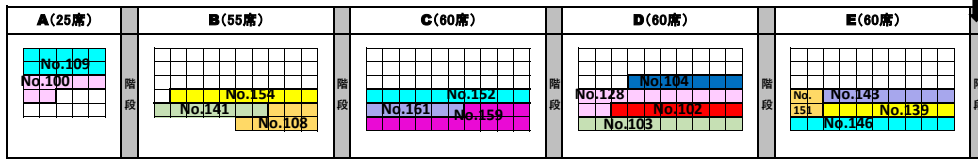

3階 選手席

520席

※座席は、部毎に入れ替え制となります。部が終了後、速やかにご移動をお願いいたします。退席の際には、ゴミ・忘れ物の確認をお願いいたします。
 ※選手席から「演技エリア」の写真・ビデオの撮影についてはできません。
 ※演技中は、お静かに観覧下さい。移動は演技と演技の間、アナウンス中をお願いいたします。
 ※表彰式は開催いたしません。演技終了後、各チーム自由解散となります。スコアシートの返却は、各部の演技終了後30分を目安に「選手受付付近」にて返却いたします。

【下手側】
 (選手席に向かって左側)

【中央】

【中央】

【上手側】
 (選手席に向かって右側)

2階 選手席 (上手側)

330席

アリーナ内は、土足禁止です。出入口付近は混雑しますので、靴の履き替えは座席でお願いします。

アリーナ入口