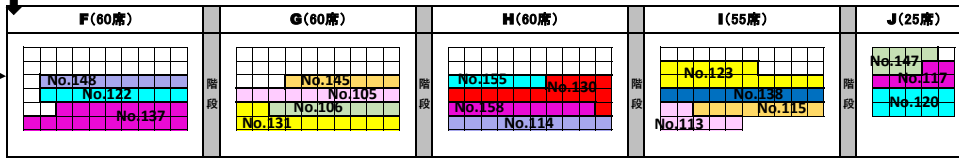

3階 選手席

520席

※座席は、部毎に入れ替え制となります。部が終了後、速やかにご移動をお願いいたします。退席の際には、ゴミ・忘れ物の確認をお願いいたします。
 ※選手席から「演技エリア」の写真・ビデオの撮影についてはできません。
 ※演技中は、お静かに観覧下さい。移動は演技と演技の間、アナウンス中をお願いいたします。
 ※表彰式は開催いたしません。演技終了後、各チーム自由解散となります。スコアシートの返却は、各部の演技終了後30分を目安に「選手受付付近」にて返却いたします。

【下手側】
 (選手席に向かって左側)

【中央】

【中央】

【上手側】
 (選手席に向かって右側)

2階 選手席 (上手側)

330席

アリーナ内は、土足禁止です。出入口付近は混雑しますので、靴の履き替えは座席でお願いします。

アリーナ入口