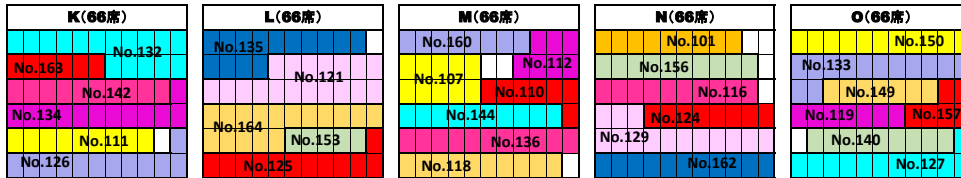

【下手側】
 (選手席に向かって左側)

【中央】

【中央】

【上手側】
 (選手席に向かって右側)

2階 選手席 (上手側)

330席

アリーナ内は、土足禁止です。出入口付近は混雑しますので、靴の履き替えは座席でお願いします。

アリーナ入口

第3部 チアダンス															
No.100	7	RAINBOWS Red	A	No.120	10	STARLIT	J	No.140	9	Aqua	O	No.160	8	BLAZES	M
No.101	9	Cherish Youth	N	No.121	18	HIS::BLUE	L	No.141	7	CS-ONCE Jr.	B	No.161	6	CS-ONCE	C
No.102	8	Twinkle Star	D	No.122	9	BLAZERS	F	No.142	10	Little Mermaids Venus	K	No.162	11	Tiggers Stella	N
No.103	10	Little Dancer Sirius	D	No.123	16	Shinys A	I	No.143	8	Sirius	E	No.163	6	Kingdom Tiara	K
No.104	8	Bijou	D	No.124	9	Tiggers	N	No.144	10	Daisys	M	No.164	16	WINDYS	L
No.105	10	PEACH Star	G	No.125	12	SOLEIL Glitter	L	No.145	7	More Vivit Unity	G				
No.106	7	VENUS	G	No.126	12	Fリーダーズ観見校 ジュニア	K	No.146	10	J.Eagle埼玉	E				
No.107	10	LARKSPURS Youth	M	No.127	12	Lux	O	No.147	7	RIGEL	J				
No.108	8	レインボーキャッツ	B	No.128	12	スタジオオパール	D	No.148	9	Glitter Nexus	F				
No.109	10	RAINBOWS Blue	A	No.129	14	Tiggers Brave	N	No.149	7	Neo Dominus	O				
No.110	7	Daisys Jr.	M	No.130	14	MermelidsSTARS jupiter	H	No.150	11	E-Funt	O				
No.111	9	Shinys	K	No.131	12	Little Gems	G	No.151	4	5Flippers	E				
No.112	7	HELIO	M	No.132	16	Kingdom Candy	K	No.152	10	Sparkle	C				
No.113	7	Squash::Diva	I	No.133	13	Crazy monkeys	O	No.153	5	Fリーダーズ芦原校	L				
No.114	10	Little Carats	H	No.134	12	Little Mermaids Varsity	K	No.154	9	SACREW Queens	B				
No.115	8	SPARK ANGELS	I	No.135	14	HIS::RED	L	No.155	6	ADDICTION	H				
No.116	10	Fairy tail Gold stars	N	No.136	12	AMBER	M	No.156	10	Fairy tail	N				
No.117	7	K-SPARKS MAGIC	J	No.137	18	Mermaid::STARS crystal	F	No.157	6	BEE FREE Jr.	O				
No.118	10	JADE	M	No.138	10	Shinys Jr.	I	No.158	9	Carats	H				
No.119	7	Pop★Diamonds	O	No.139	8	PHLOX	E	No.159	14	BRISK	C				